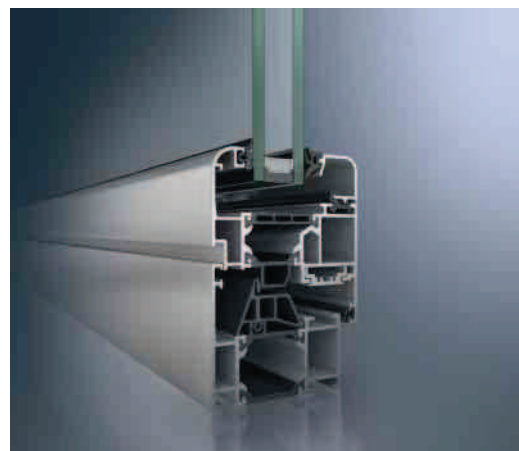

Schüco AWS 65

Aluminium-Fenstersystem
Aluminium window system

Schüco AWS 65

Schüco Fenster AWS 65
Schüco Window AWS 65

Schüco Fenster AWS 65, außen öffnend
Schüco Window AWS 65, outward-opening

Schüco Fenster AWS 65 SL
Schüco Window AWS 65 SL

AWS 65, Maßstab 1:2
AWS 65, scale 1:2

Die Basisserie mit umfangreichem Sortiment zur ideenreichen Gestaltung

Das Aluminium-Fenstersystem Schüco AWS 65 zeichnet sich durch seine große Sortimentsbreite als ideales Standardsystem für unterschiedliche Fensteranwendungen aus. Bis zu fünf Designlinien stehen für attraktive optische Akzente im Neubau ebenso wie für die Modernisierung zur Auswahl. Mit seinem breiten Profilsortiment für schmale Ansichtsbreiten und mit hohem Transparenzgrad sowie der vollständigen Kompatibilität zum Türenprogramm Schüco ADS lassen sich auch anspruchsvolle Entwürfe effektiv umsetzen.

The basic series with a comprehensive range for imaginative designs

The Schüco AWS 65 aluminium window system is an ideal standard system for a variety of window applications due to its broad range. Up to five design lines are available for creating attractive visual accents in both newbuild and modernisation projects. A wide range of profiles for narrow face widths and a high degree of transparency, as well as complete compatibility with the Schüco ADS door range allow sophisticated designs to be implemented effectively.