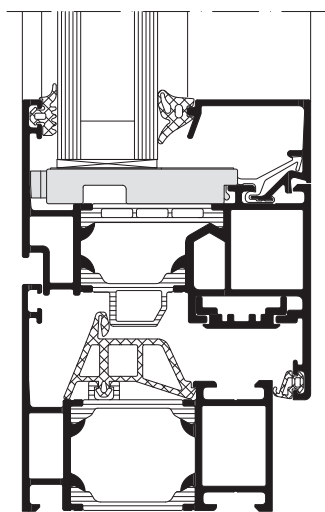

AWS 65, Maßstab 1:2
AWS 65, scale 1:2

Die Basisserie mit umfangreichem Sortiment zur ideenreichen Gestaltung

Das Aluminium-Fenstersystem Schüco AWS 65 zeichnet sich durch seine große Sortimentsbreite als ideales Standardsystem für unterschiedliche Fensteranwendungen aus. Bis zu fünf Designlinien stehen für attraktive optische Akzente im Neubau ebenso wie für die Modernisierung zur Auswahl. Mit seinem breiten Profilsortiment für schmale Ansichtsbreiten und mit hohem Transparenzgrad sowie der vollständigen Kompatibilität zum Türenprogramm Schüco ADS lassen sich auch anspruchsvolle Entwürfe effektiv umsetzen.